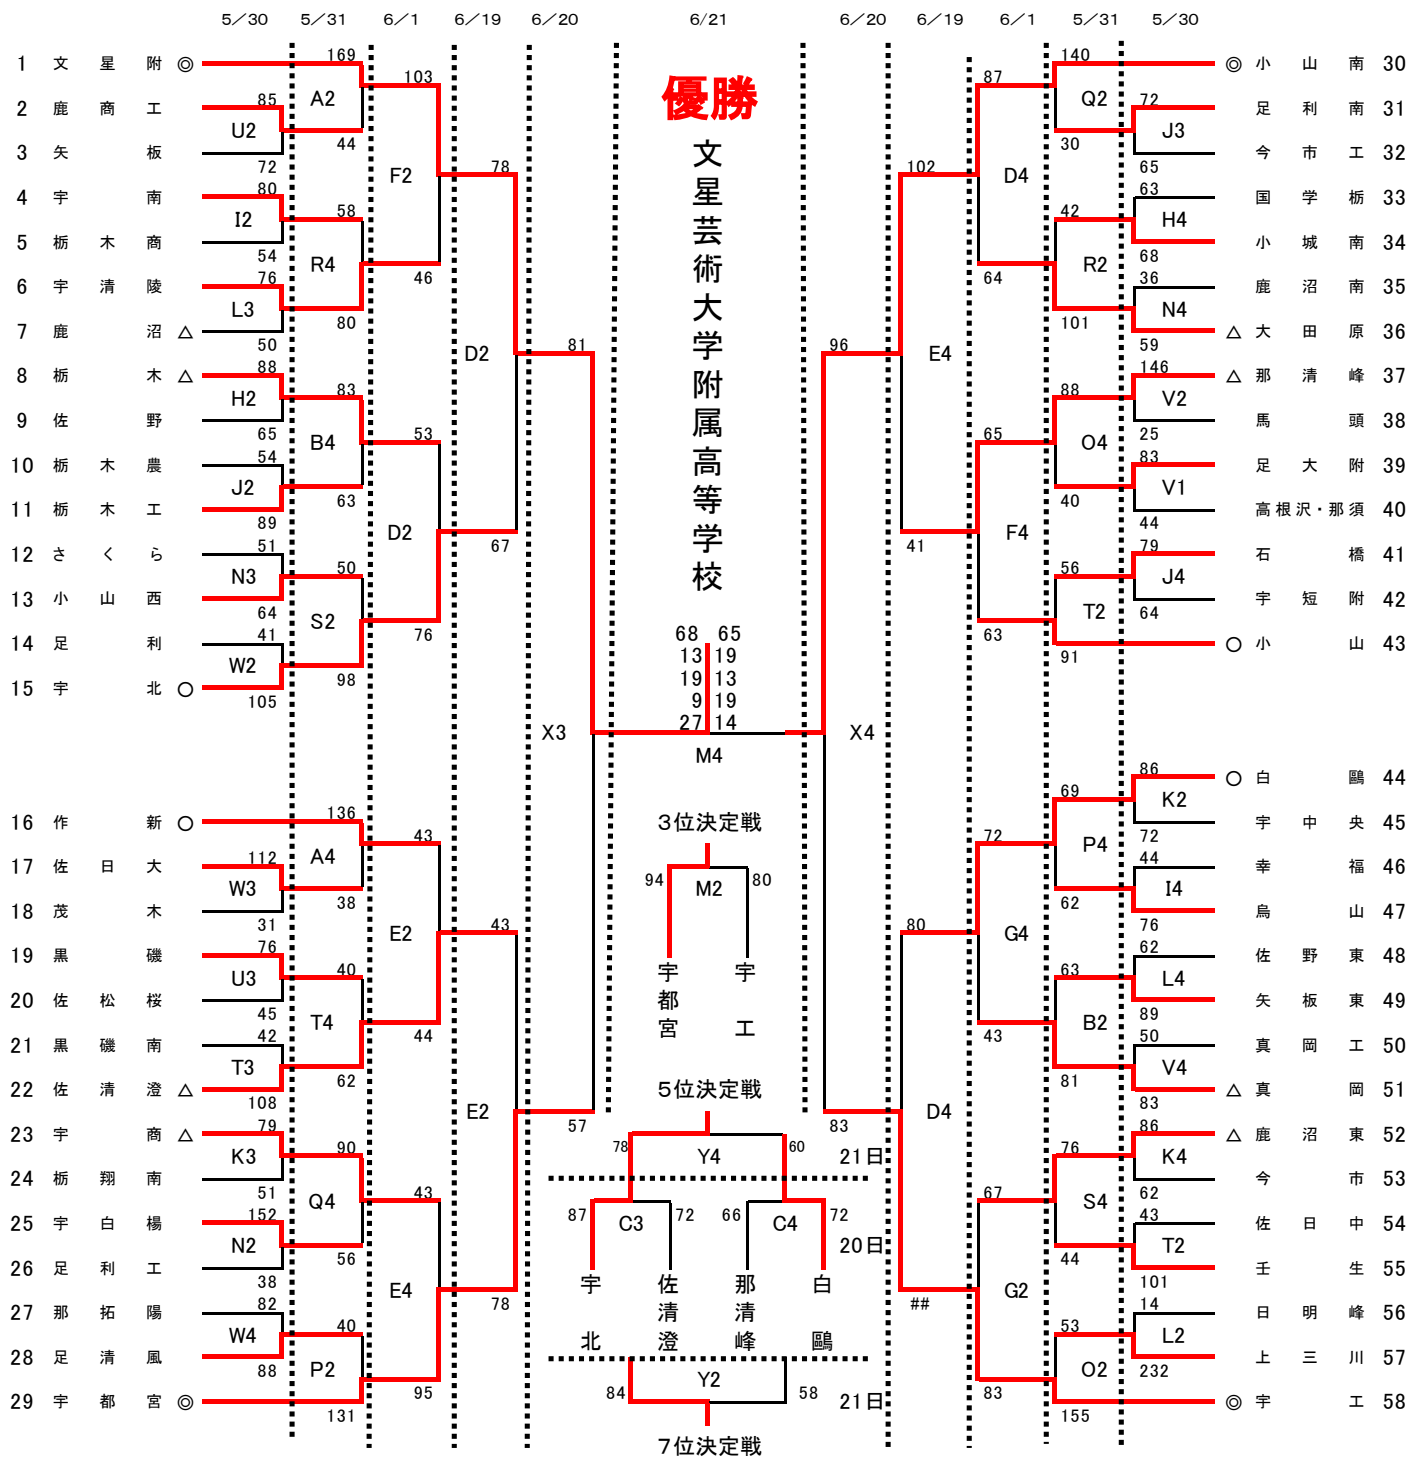

男子

【補足】

20日(土)@TKCいちごアリーナ X:メインコート(準決勝)C:サブコート(順位決定戦)

21日(日)@県南体育館M:メインコート(決勝)Y:サブコート(5位7位決定戦)

試合会場			
M Y	県南体育館	Q R	小山西南高校
A B C X	TKCいちごアリーナ	S	宇都宮北高校
D E	プレックスアリーナ宇都宮	T	佐野清澄高校
F G	雀宮体育館	U	佐野松桜高校
H I J	マルワ・アリーナとちぎ	V	那須清峰高校
K L N	県北体育館	W	那須拓陽高校
O P	宇都宮工業高校		

試合時間		
	5/30,31,6/1,19	6/20,21
第1試合	9:30	9:30
第2試合	11:00	11:10
第3試合	12:30	12:50
第4試合	14:00	14:30