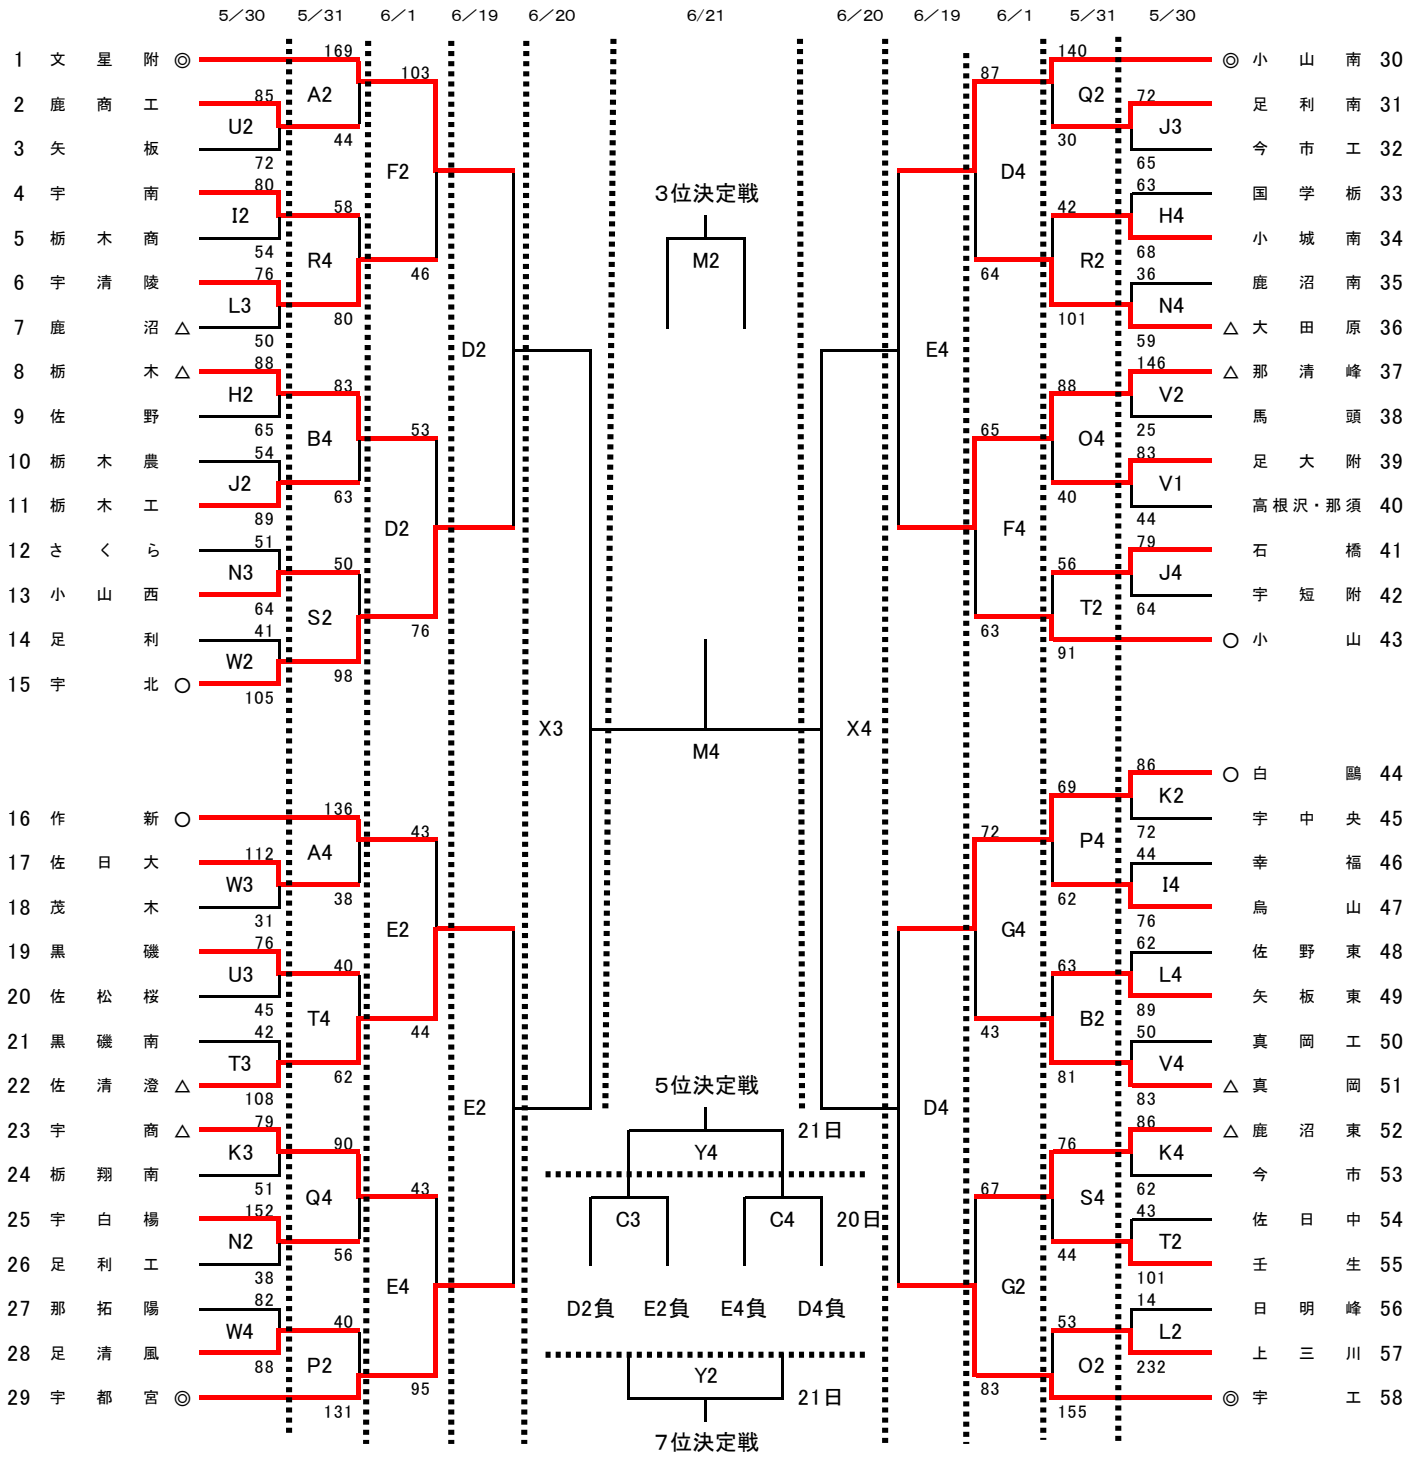

男子

【補足】

20日(土)@TKCいちごアリーナ X:メインコート(準決勝)C:サブコート(順位決定戦)

21日(日)@県南体育館M:メインコート(決勝)Y:サブコート(5位7位決定戦)

| 試合会場 | | | |
|---------|--------------|-----|--------|
| M Y | 県南体育館 | Q R | 小山西南高校 |
| A B C X | TKCいちごアリーナ | S | 宇都宮北高校 |
| D E | プレックスアリーナ宇都宮 | T | 佐野清澄高校 |
| F G | 雀宮体育館 | U | 佐野松桜高校 |
| H I J | マルワ・アリーナとちぎ | V | 那須清峰高校 |
| K L N | 県北体育館 | W | 那須拓陽高校 |
| O P | 宇都宮工業高校 | | |