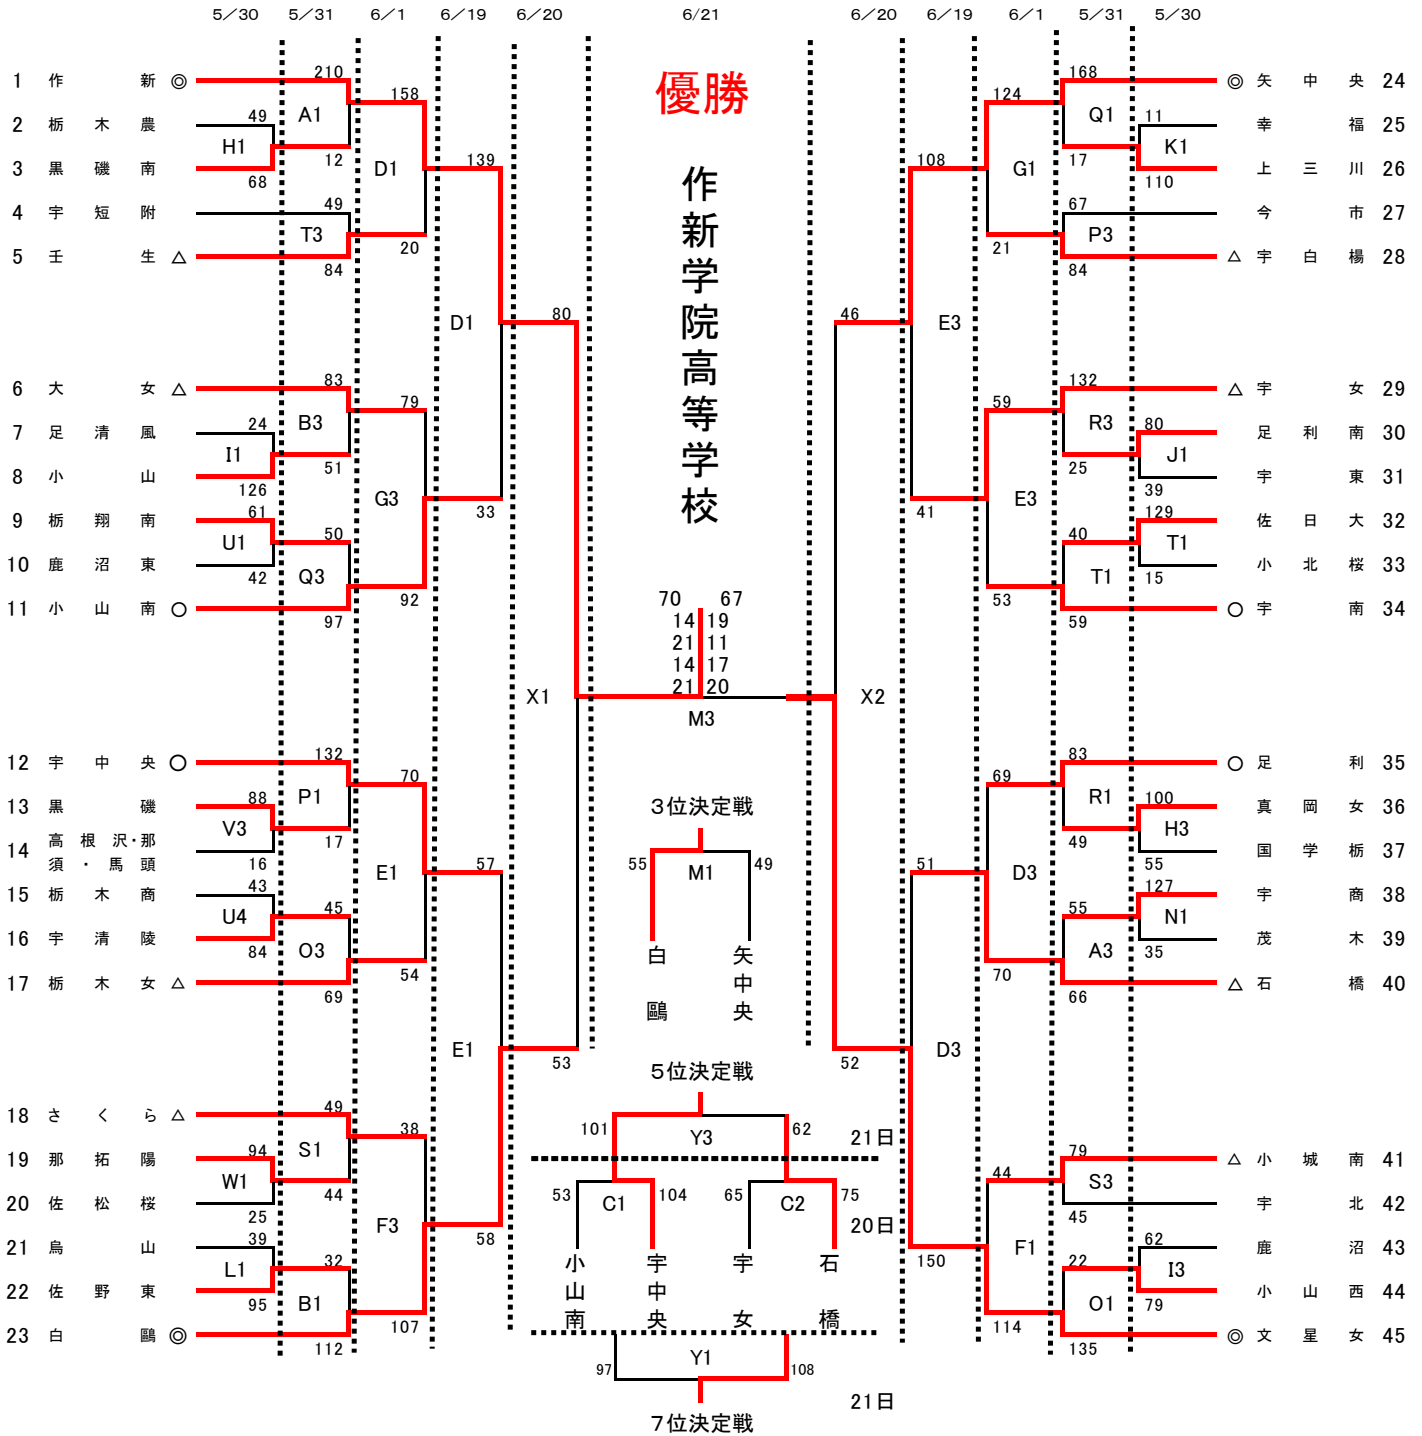

女子

【補足】

20日(土)@TKCいちごアリーナ X:メインコート(準決勝)C:サブコート(順位決定戦)
 21日(日)@県南体育館M:メインコート(決勝)Y:サブコート(5位7位決定戦)

試合会場			
M Y	県南体育館	Q R	小山南高校
A B C X	TKCいちごアリーナ	S	宇都宮北高校
D E	プレックスアリーナ宇都宮	T	佐野清澄高校
F G	雀宮体育館	U	佐野松桜高校
H I J	マルワ・アリーナとちぎ	V	那須清峰高校
K L N	県北体育館	W	那須拓陽高校
O P	宇都宮工業高校		

試合時間		
	5/30,31,6/1,19	6/20,21
第1試合	9:30	9:30
第2試合	11:00	11:10
第3試合	12:30	12:50
第4試合	14:00	14:30