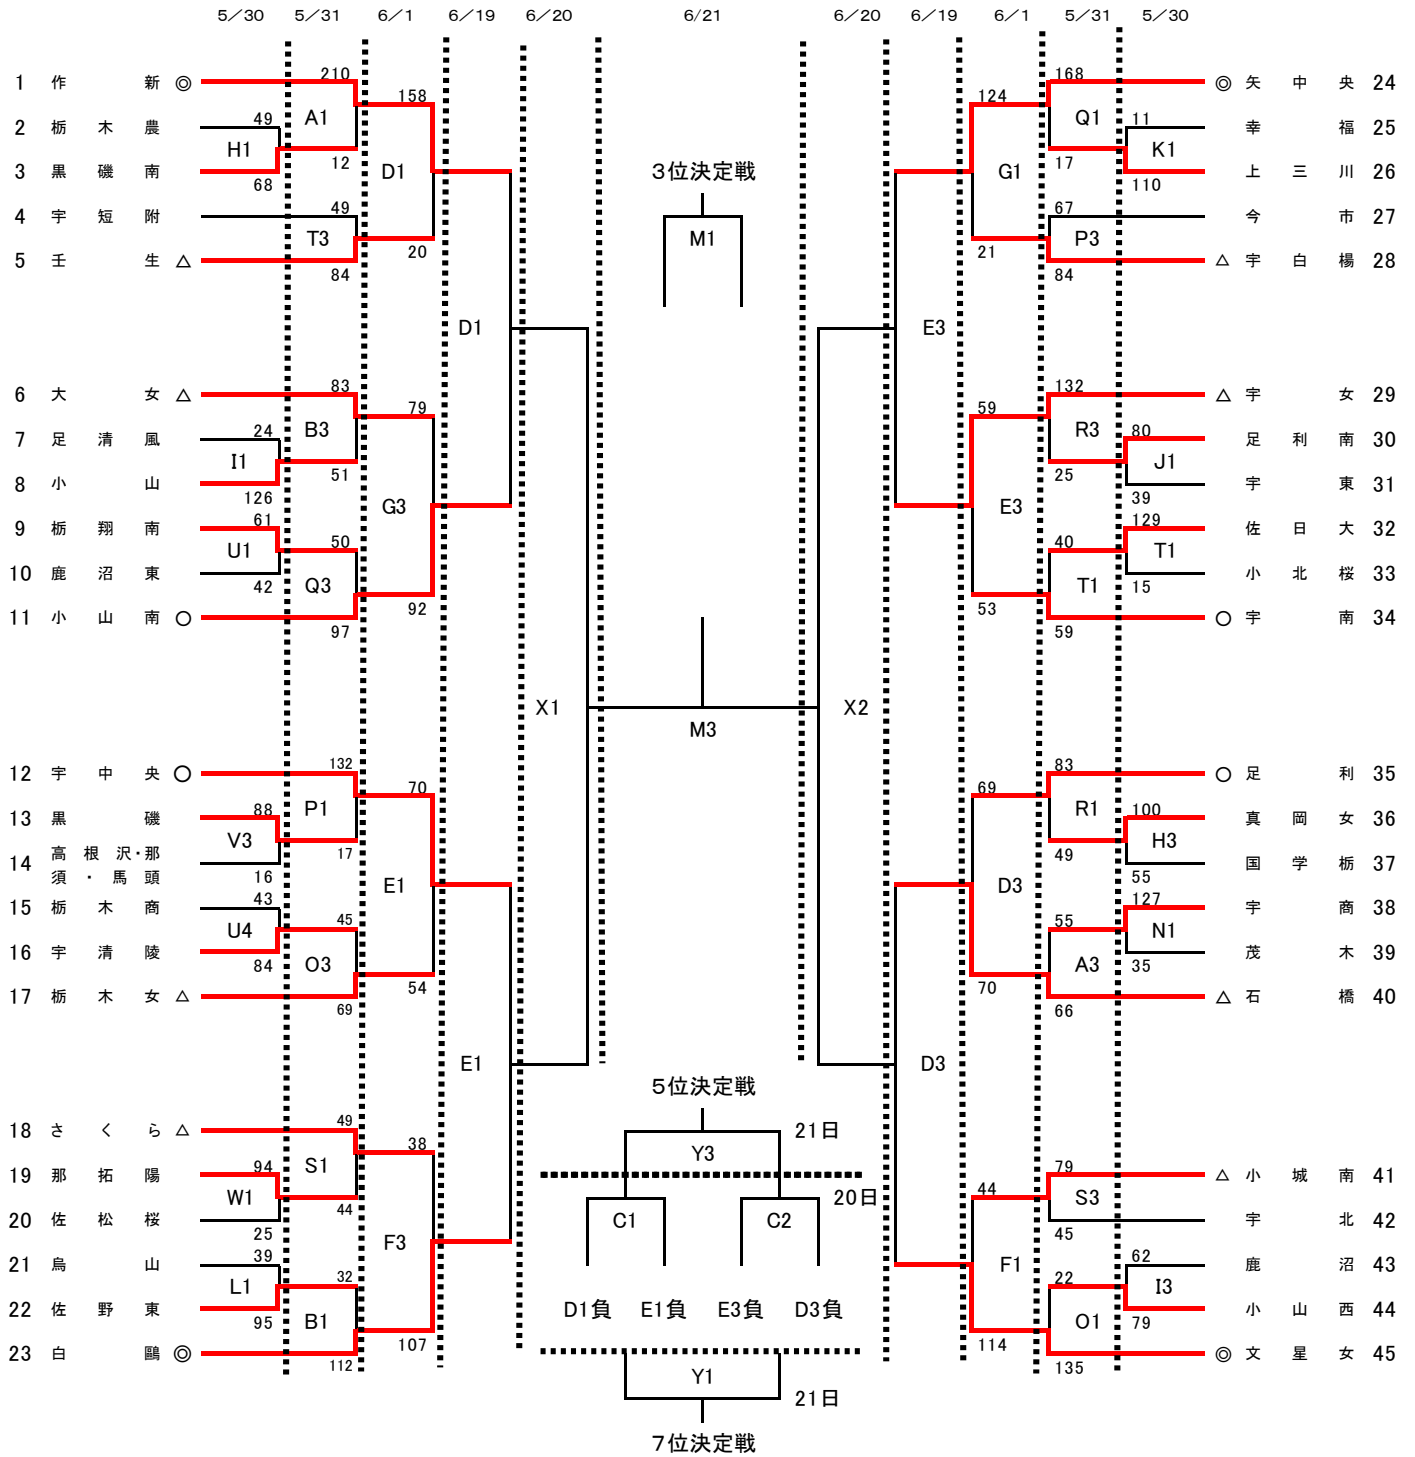

女子

【補足】

20日(土)@TKCいちごアリーナ X:メインコート(準決勝)C:サブコート(順位決定戦)
 21日(日)@県南体育館M:メインコート(決勝)Y:サブコート(5位7位決定戦)

試合会場			
M Y	県南体育館	Q R	小山南高校
A B C X	TKCいちごアリーナ	S	宇都宮北高校
D E	プレックスアリーナ宇都宮	T	佐野清澄高校
F G	雀宮体育館	U	佐野松桜高校
H I J	マルワ・アリーナとちぎ	V	那須清峰高校
K L N	県北体育館	W	那須拓陽高校
O P	宇都宮工業高校		

試合時間		
	5/30,31,6/1,19	6/20,21
第1試合	9:30	9:30
第2試合	11:00	11:10
第3試合	12:30	12:50
第4試合	14:00	14:30