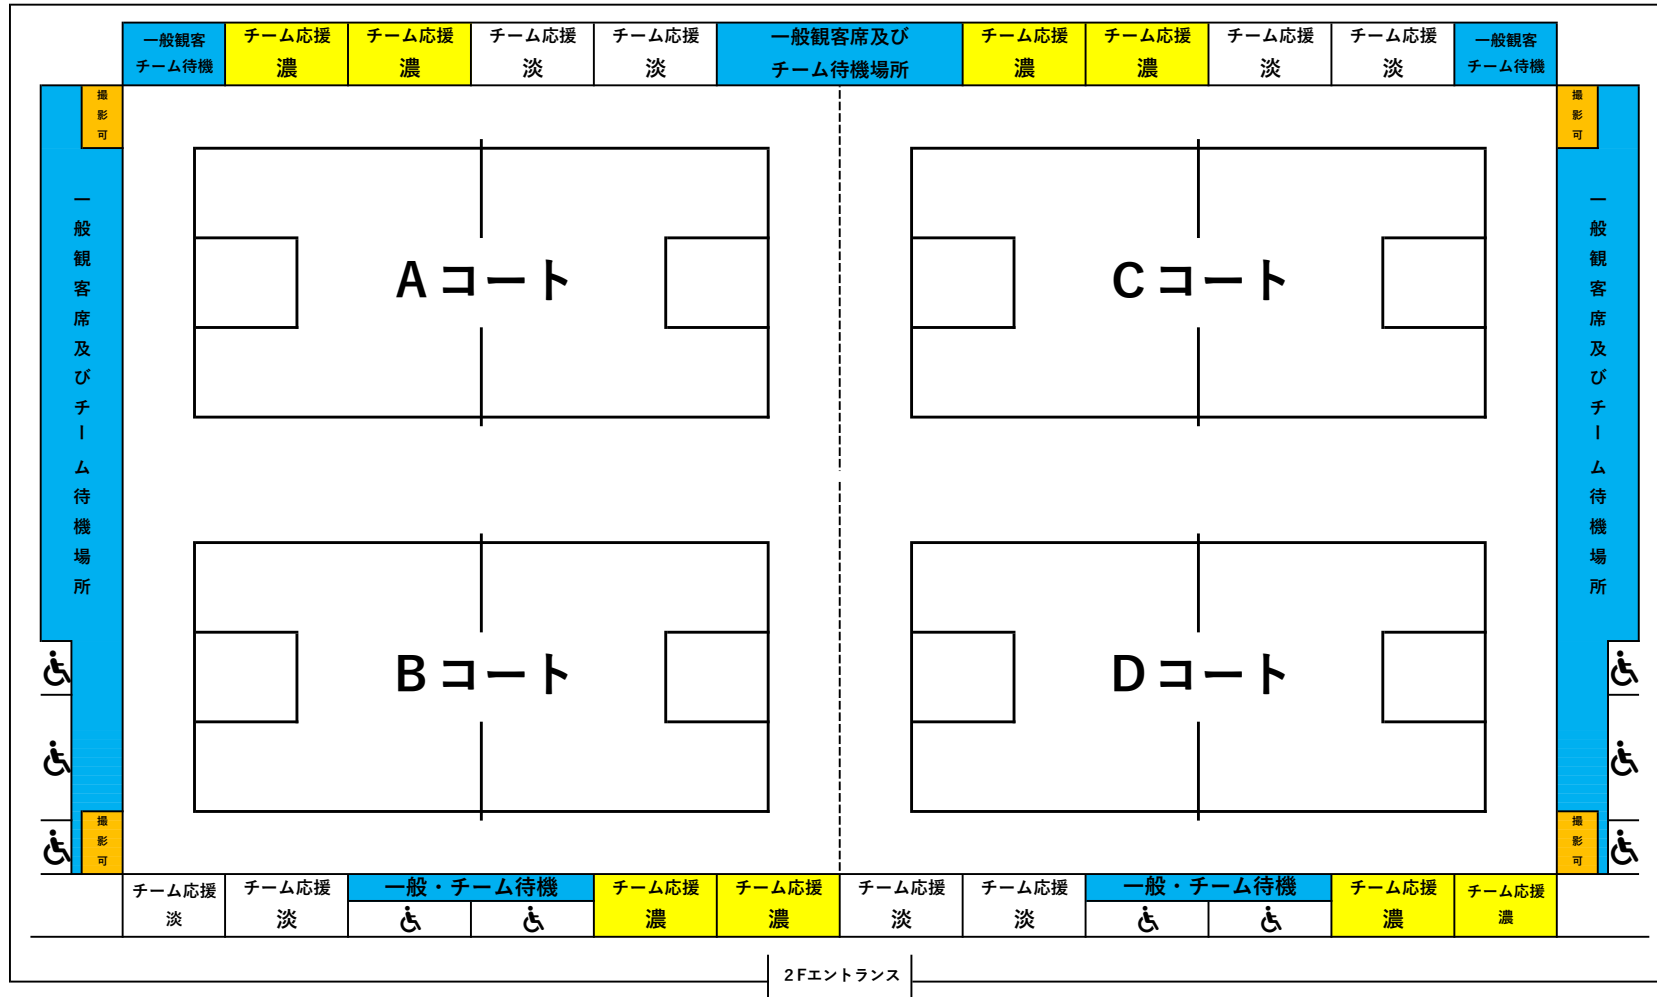

日環アリーナ栃木会場図 2F (チーム応援席・一般観戦席)

- ◇チーム待機場所は2階席、3階席となります。一般観客席は2階席とし、3階席と4階席は立入禁止とする。
- ◇2階チーム応援席は毎試合終了ごとに入れ替えを行います。
- ◇保護者、一般観客の入口は2Fエントランスとなります。1Fメインエントランスの外の大階段からお進みください。
- ◇準決勝終了後、1Fベンチ裏のチーム応援席を開放します。アナウンス後、2F席から直接お入りください。