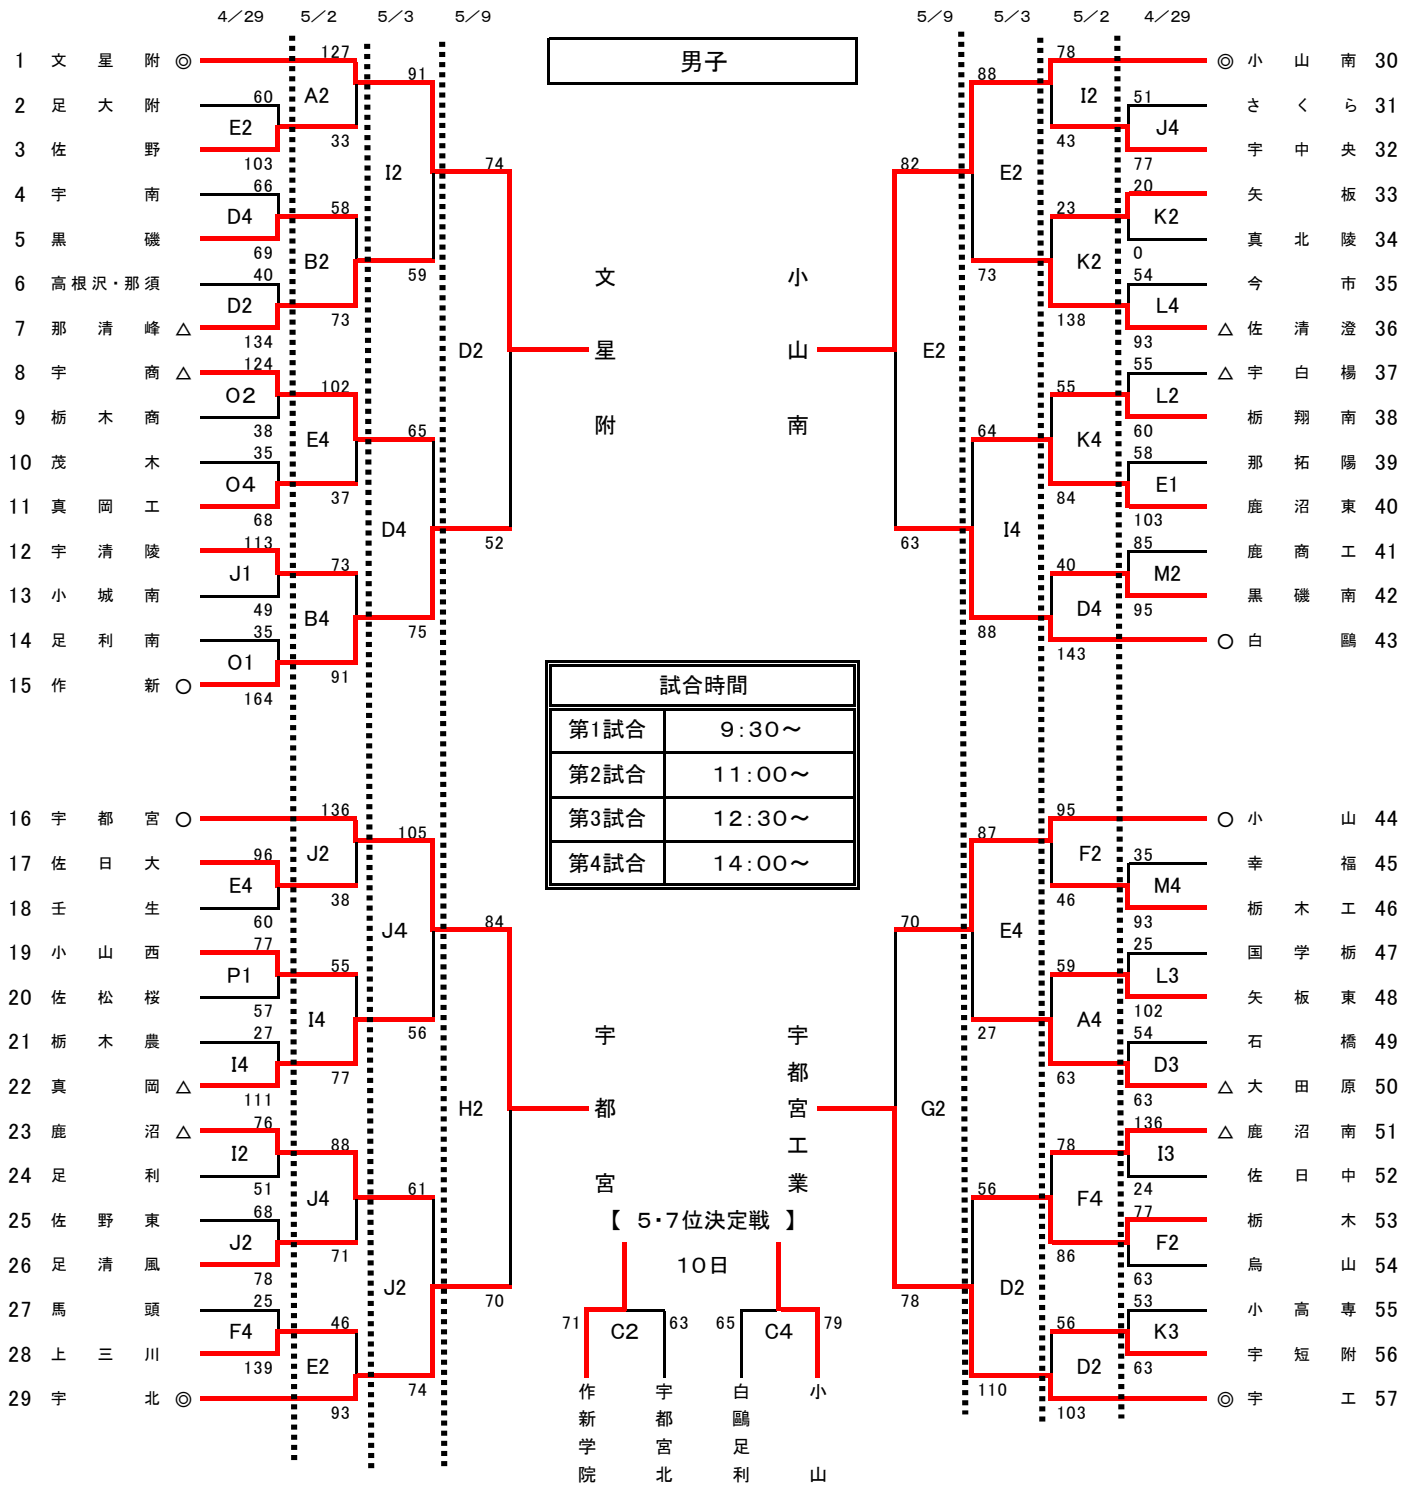

令和8年度第67回栃木県高等学校総合体育大会バスケットボール競技会  
兼 関東高等学校男女バスケットボール大会 栃木県予選会

A B C	マルワ・アリーナとちぎ
D E F	県北体育館
G H	河内体育館
I J K	県南体育館
L M	DAIKYOアリーナ佐野
O	明保野体育館
P	佐野松桜高校

				T・O
①	9日	D4	文星附-小山南	D3負
②	9日	G4	宇都宮-宇工	G3負
③	10日	A2	文星附-宇都宮	作新
④	10日	B2	小山南-宇工	白鷗
⑤	10日	A4	文星附-宇工	矢中央
⑥	10日	B4	小山南-宇都宮	文星女