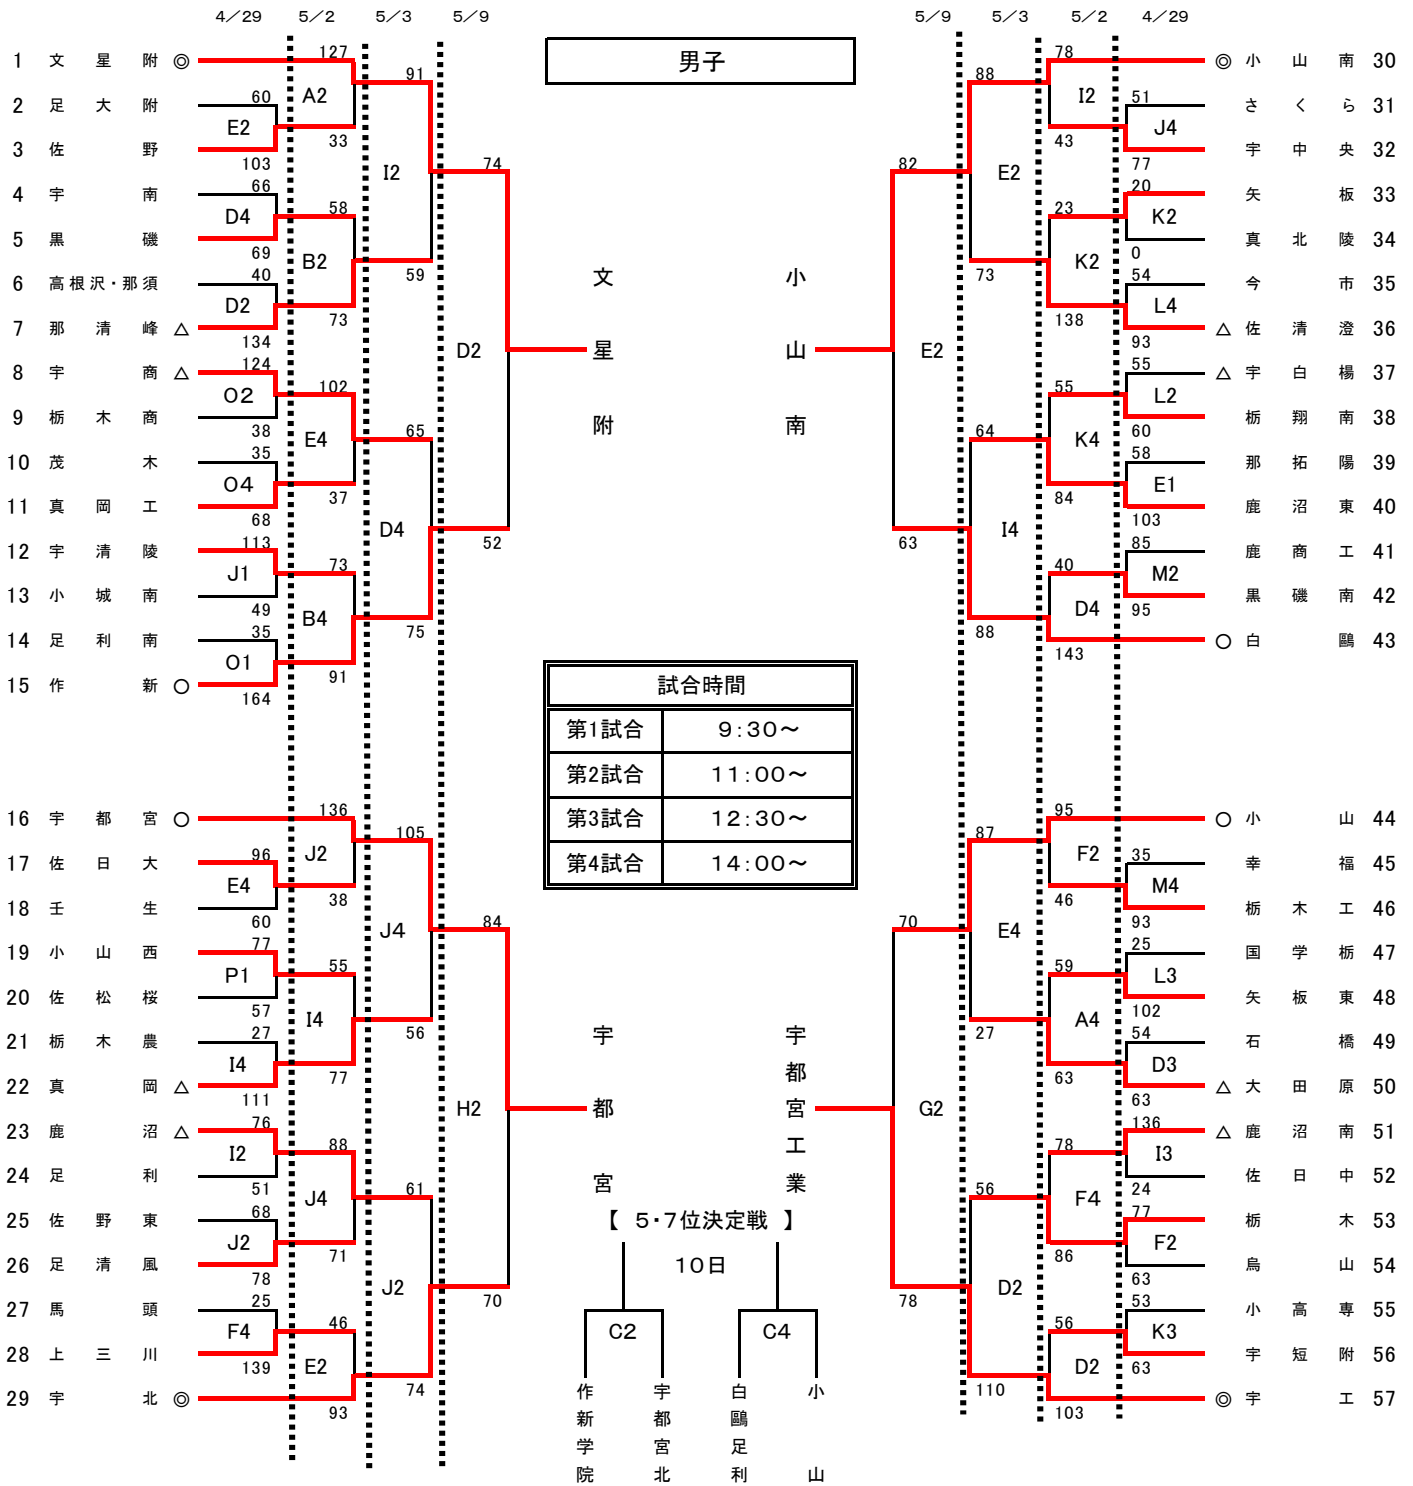

令和8年度第67回栃木県高等学校総合体育大会バスケットボール競技会
兼 関東高等学校男女バスケットボール大会 栃木県予選会

A B C	マルワ・アリーナとちぎ
D E F	県北体育館
G H	河内体育館
I J K	県南体育館
L M	DAIKYOアリーナ佐野
O	明保野体育館
P	佐野松桜高校

	T・O
① 9日 D4	文星附-小山南 D3負
② 9日 G4	宇都宮-宇工 G3負
③ 10日 A2	文星附-宇都宮 作新
④ 10日 B2	小山南-宇工 白鷗
⑤ 10日 A4	文星附-宇工 矢中央
⑥ 10日 B4	小山南-宇都宮 文星女