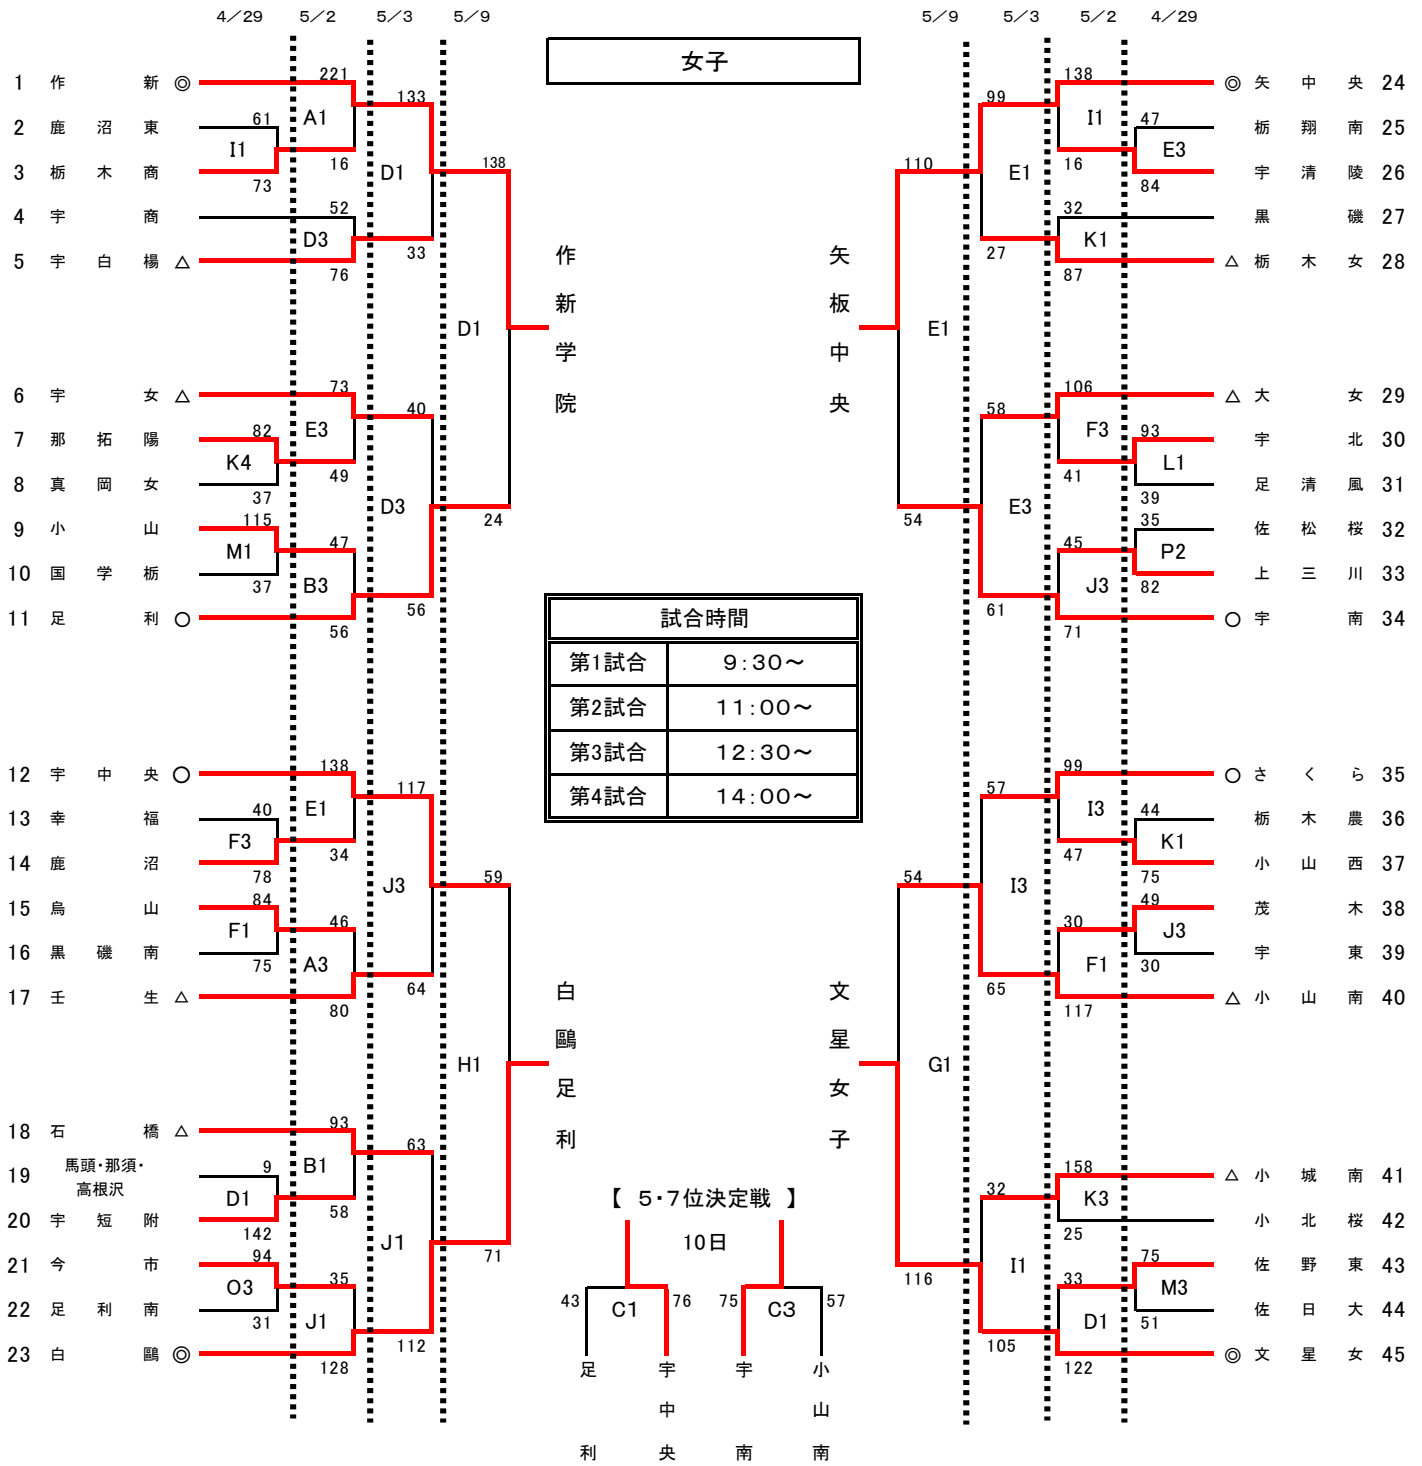

令和8年度第67回栃木県高等学校総合体育大会バスケットボール競技会
兼 関東高等学校男女バスケットボール大会 栃木県予選会

試合会場			
A	B	C	マルワ・アリーナとちぎ
D	E	F	県北体育館
G	H		河内体育館
I	J	K	県南体育館
L	M		DAIKYOアリーナ佐野
O			明保野体育館
P			佐野松桜高校

決勝リーグ				T・O
①	9日	D3	作新-矢中央	D2負
②	9日	G3	白鷗-文星女	G2負
③	10日	A1	作新-白鷗	文星附
④	10日	B1	矢中央-文星女	宇都宮
⑤	10日	A3	作新-文星女	小山南
⑥	10日	B3	矢中央-白鷗	宇工