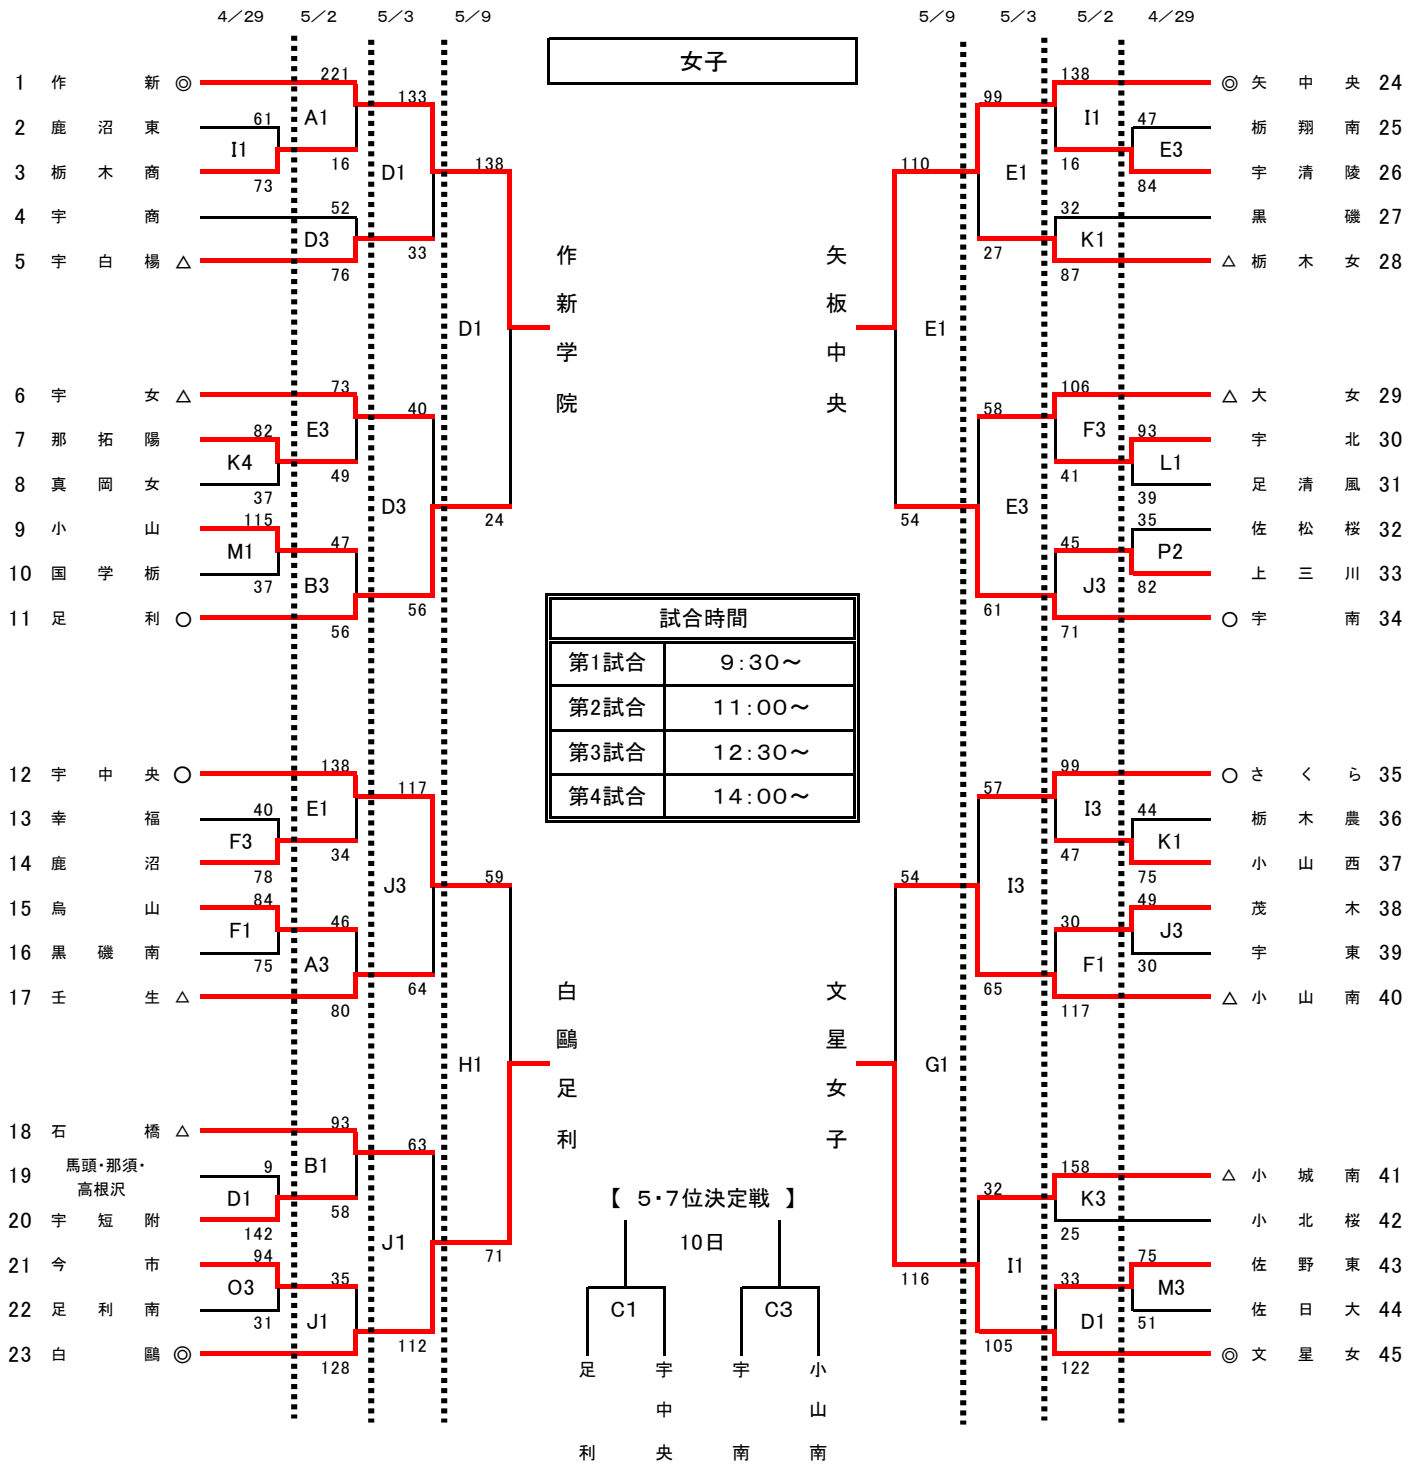

令和8年度第67回栃木県高等学校総合体育大会バスケットボール競技会
兼 関東高等学校男女バスケットボール大会 栃木県予選会

試合会場			
A	B	C	マルワ・アリーナとちぎ
D	E	F	県北体育館
G	H		河内体育館
I	J	K	県南体育館
L	M		DAIKYOアリーナ佐野
O			明保野体育館
P			佐野松桜高校

決勝リーグ				T・O
①	9日	D3	作 新-矢中央	D2負
②	9日	G3	白 鷲-文星女	G2負
③	10日	A1	作 新-白 鷲	文星附
④	10日	B1	矢中央-文星女	宇都宮
⑤	10日	A3	作 新-文星女	小山南
⑥	10日	B3	矢中央-白 鷲	宇 工