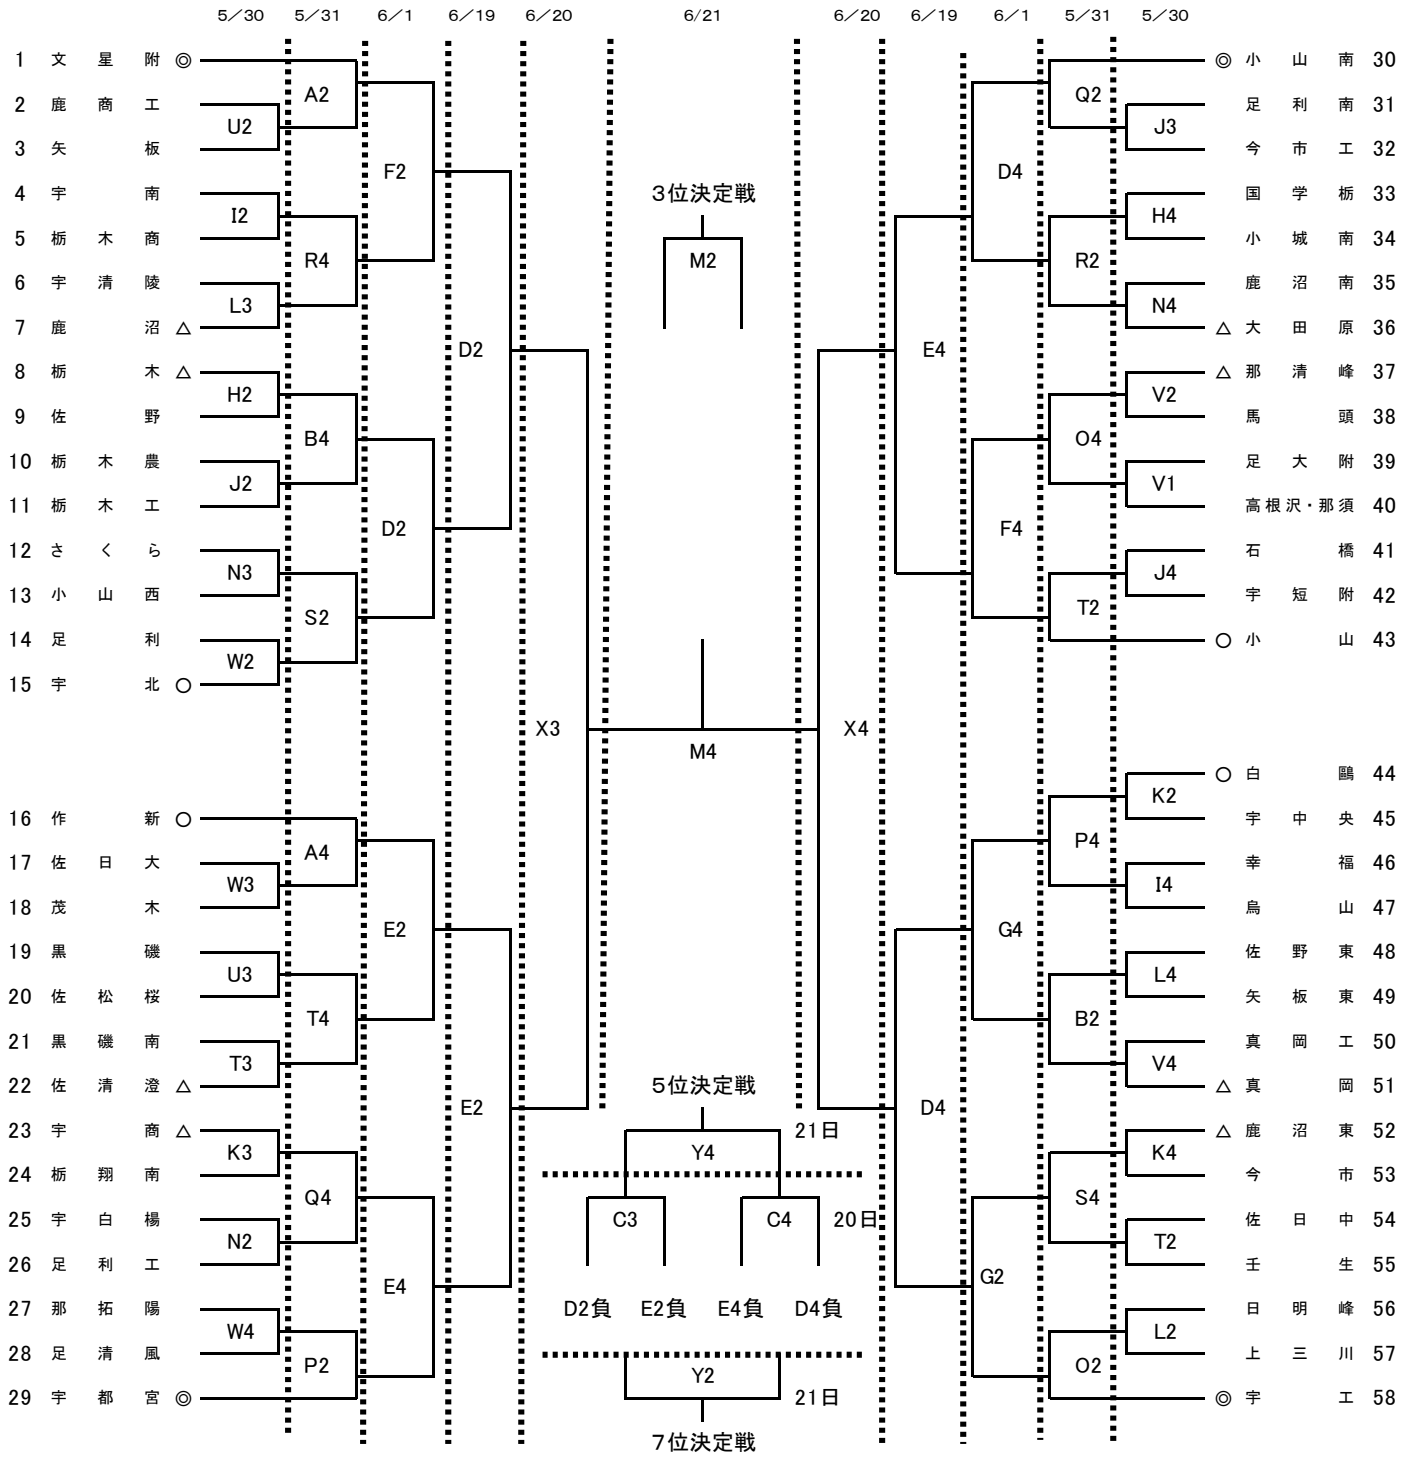

男子

【補足】

20日(土)@TKCIちごアリーナ X:メインコート(準決勝)C:サブコート(順位決定戦)

21日(日)@県南体育館M:メインコート(決勝)Y:サブコート(5位7位決定戦)

試合会場			
M Y	県南体育館	Q R	小山南高校
A B C X	TKCIちごアリーナ	S	宇都宮北高校
D E	プレックスアリーナ宇都宮	T	佐野清澄高校
F G	雀宮体育館	U	佐野松桜高校
H I J	マルワ・アリーナとちぎ	V	那須清峰高校
K L N	県北体育館	W	那須拓陽高校
O P	宇都宮工業高校		

試合時間		
	5/30,31,6/1,19	6/20,21
第1試合	9:30	9:30
第2試合	11:00	11:10
第3試合	12:30	12:50
第4試合	14:00	14:30