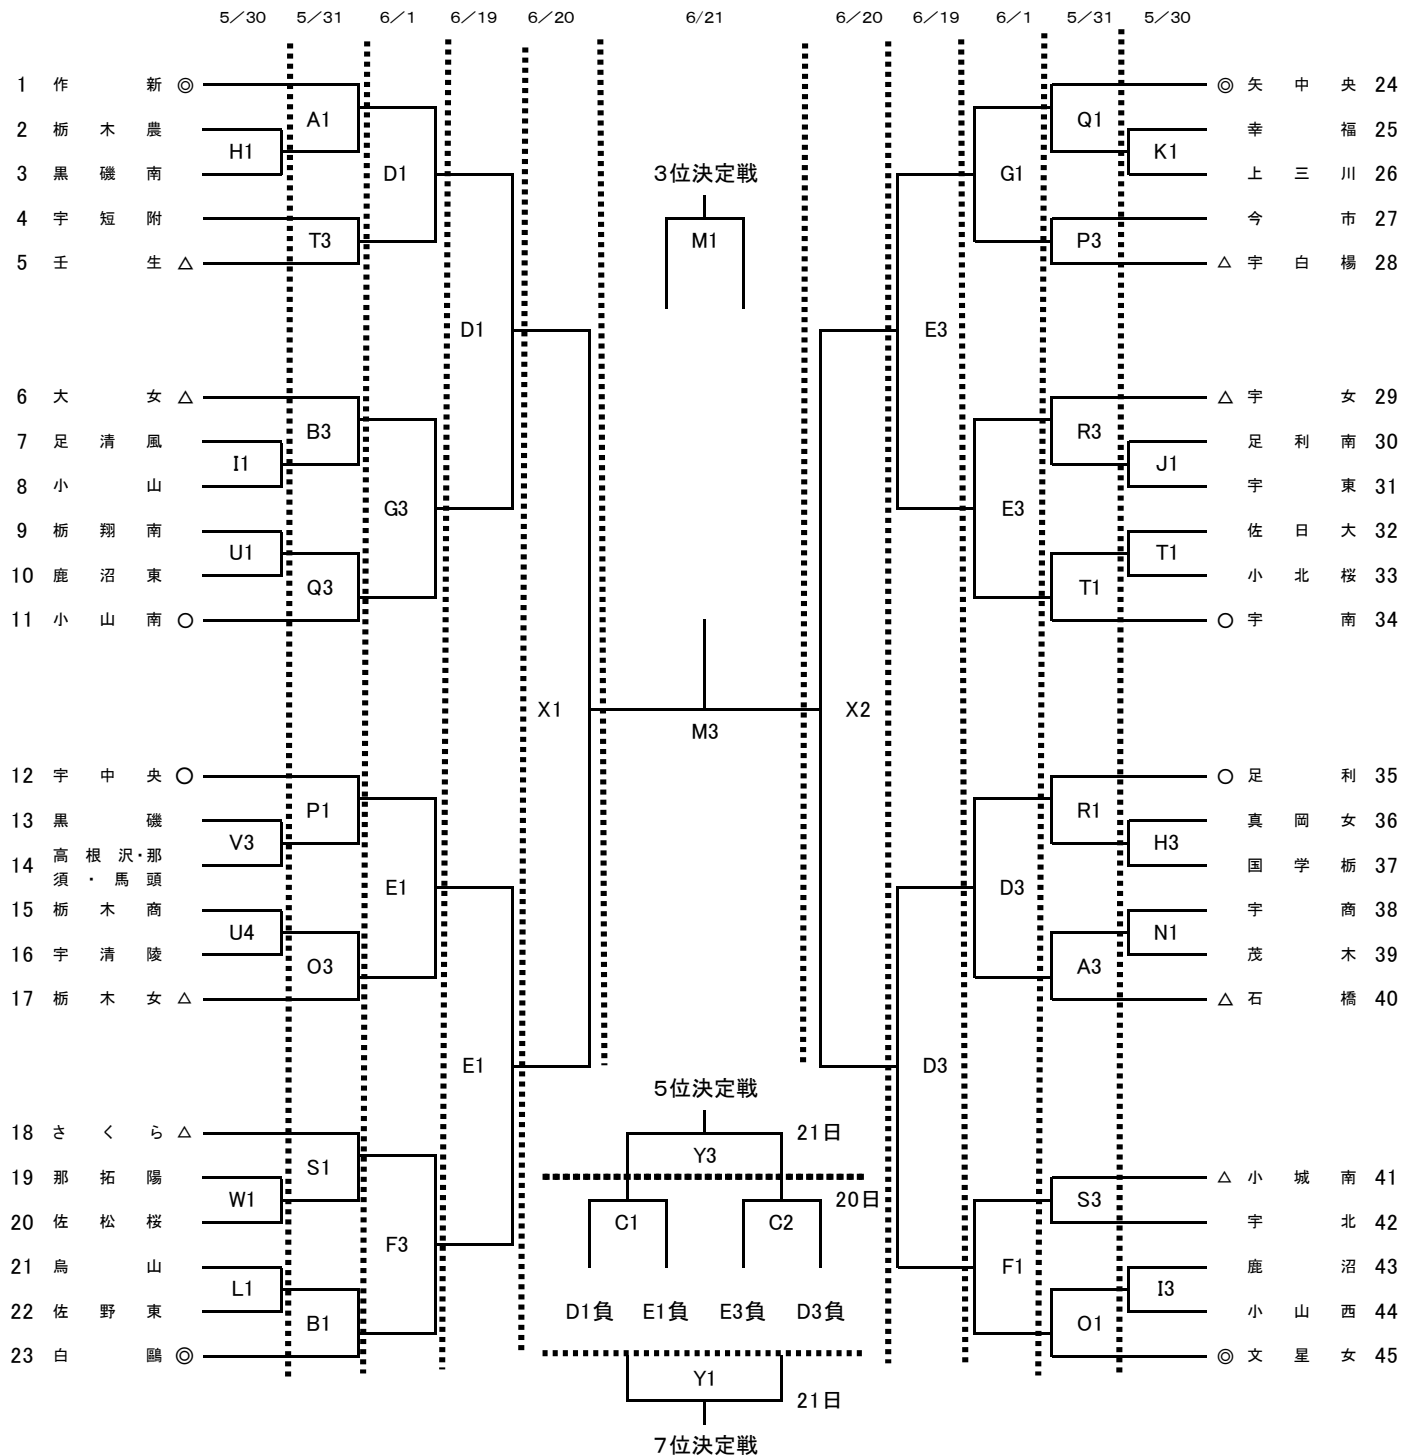

女子

【補足】

20日(土)@TKCIちごアリーナ X:メインコート(準決勝)C:サブコート(順位決定戦)
 21日(日)@県南体育館M:メインコート(決勝)Y:サブコート(5位7位決定戦)

試合会場			
M Y	県南体育館	Q R	小山西南高校
A B C X	TKCIちごアリーナ	S	宇都宮北高校
D E	プレックスアリーナ宇都宮	T	佐野清澄高校
F G	雀宮体育館	U	佐野松桜高校
H I J	マルワ・アリーナとちぎ	V	那須清峰高校
K L N	県北体育館	W	那須拓陽高校
O P	宇都宮工業高校		

試合時間		
	5/30,31,6/1,19	6/20,21
第1試合	9:30	9:30
第2試合	11:00	11:10
第3試合	12:30	12:50
第4試合	14:00	14:30