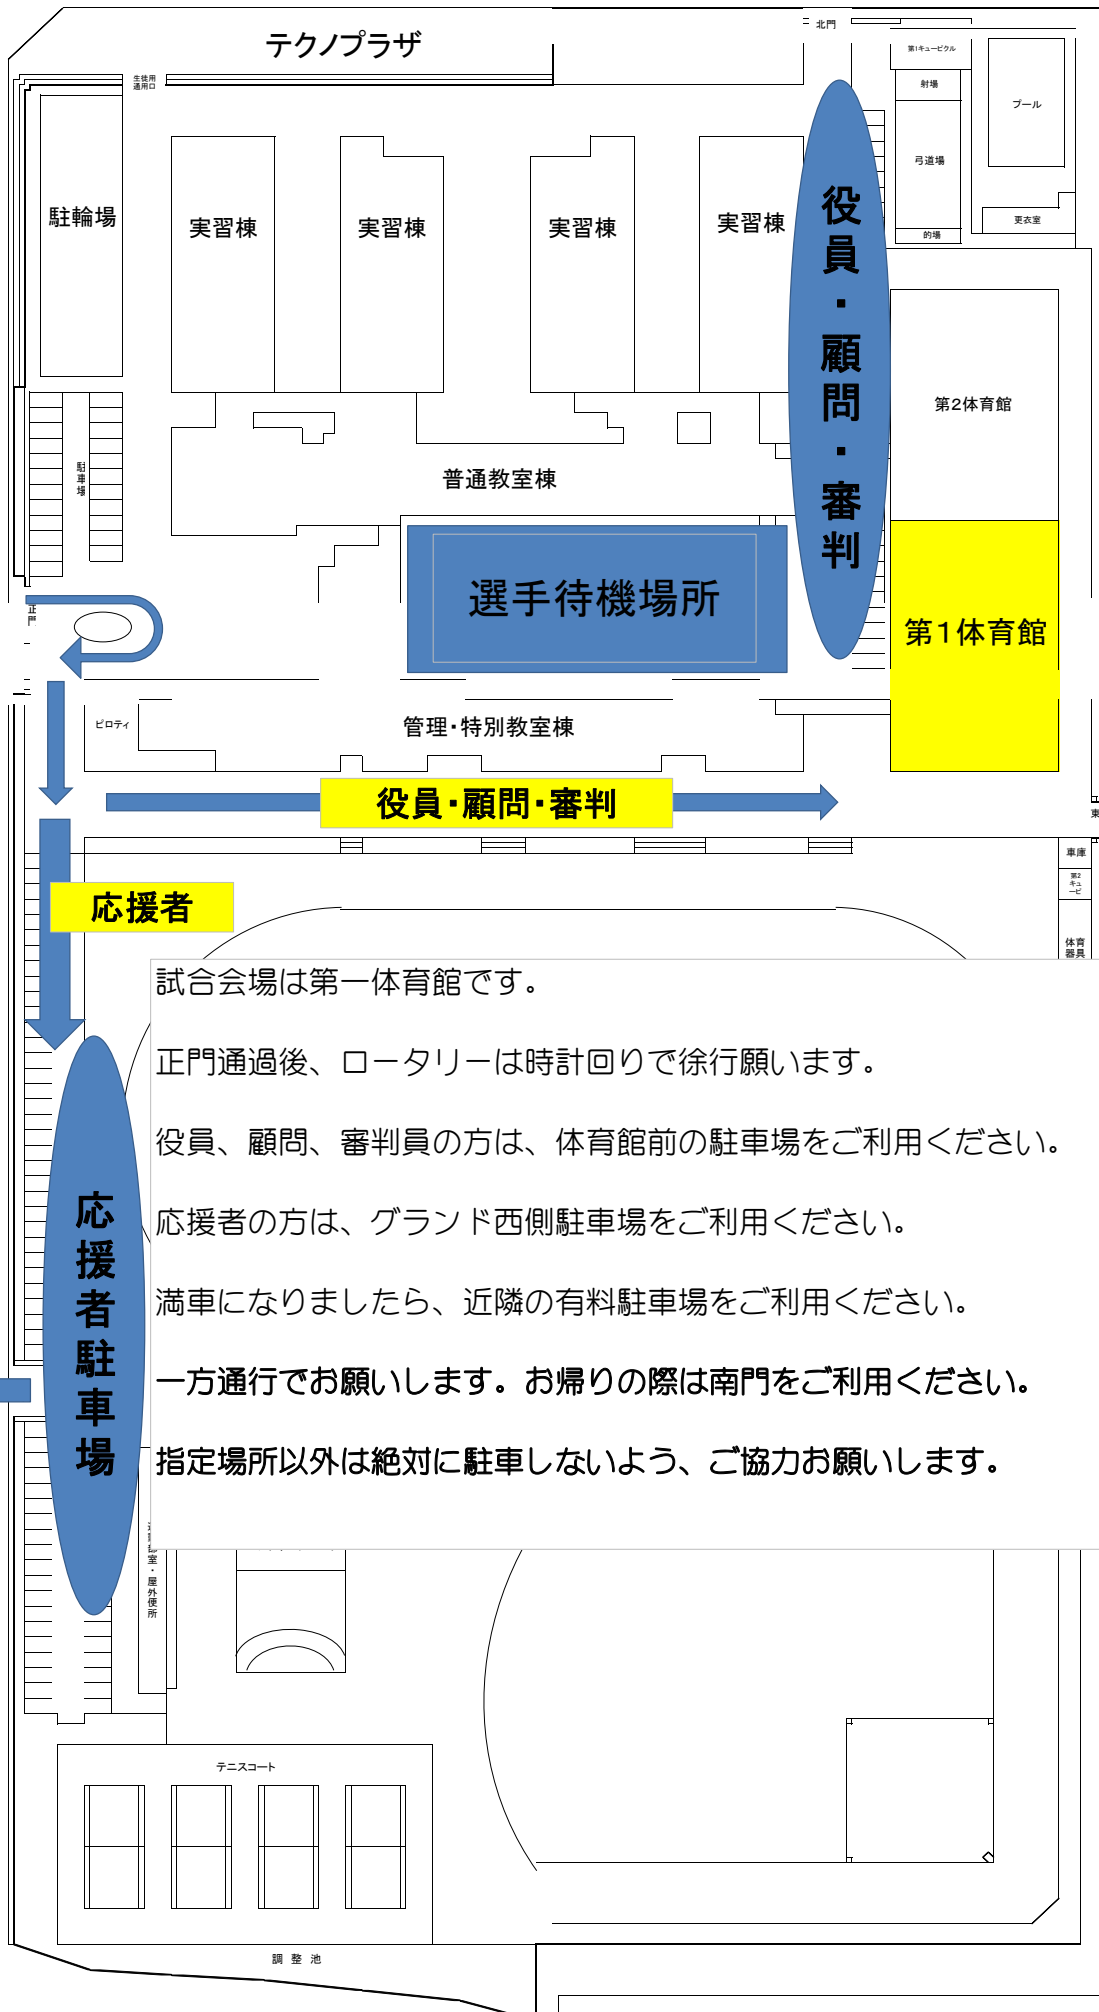

# 栃木県立宇都宮工業高等学校 校舎配置図

試合会場は第一体育館です。

正門通過後、ロータリーは時計回りで徐行願います。

役員、顧問、審判員の方は、体育館前の駐車場をご利用ください。

応援者の方は、グラウンド西側駐車場をご利用ください。

満車になりましたら、近隣の有料駐車場をご利用ください。

一方通行でお願いします。お帰りの際は南門をご利用ください。

指定場所以外は絶対に駐車しないよう、ご協力お願いします。