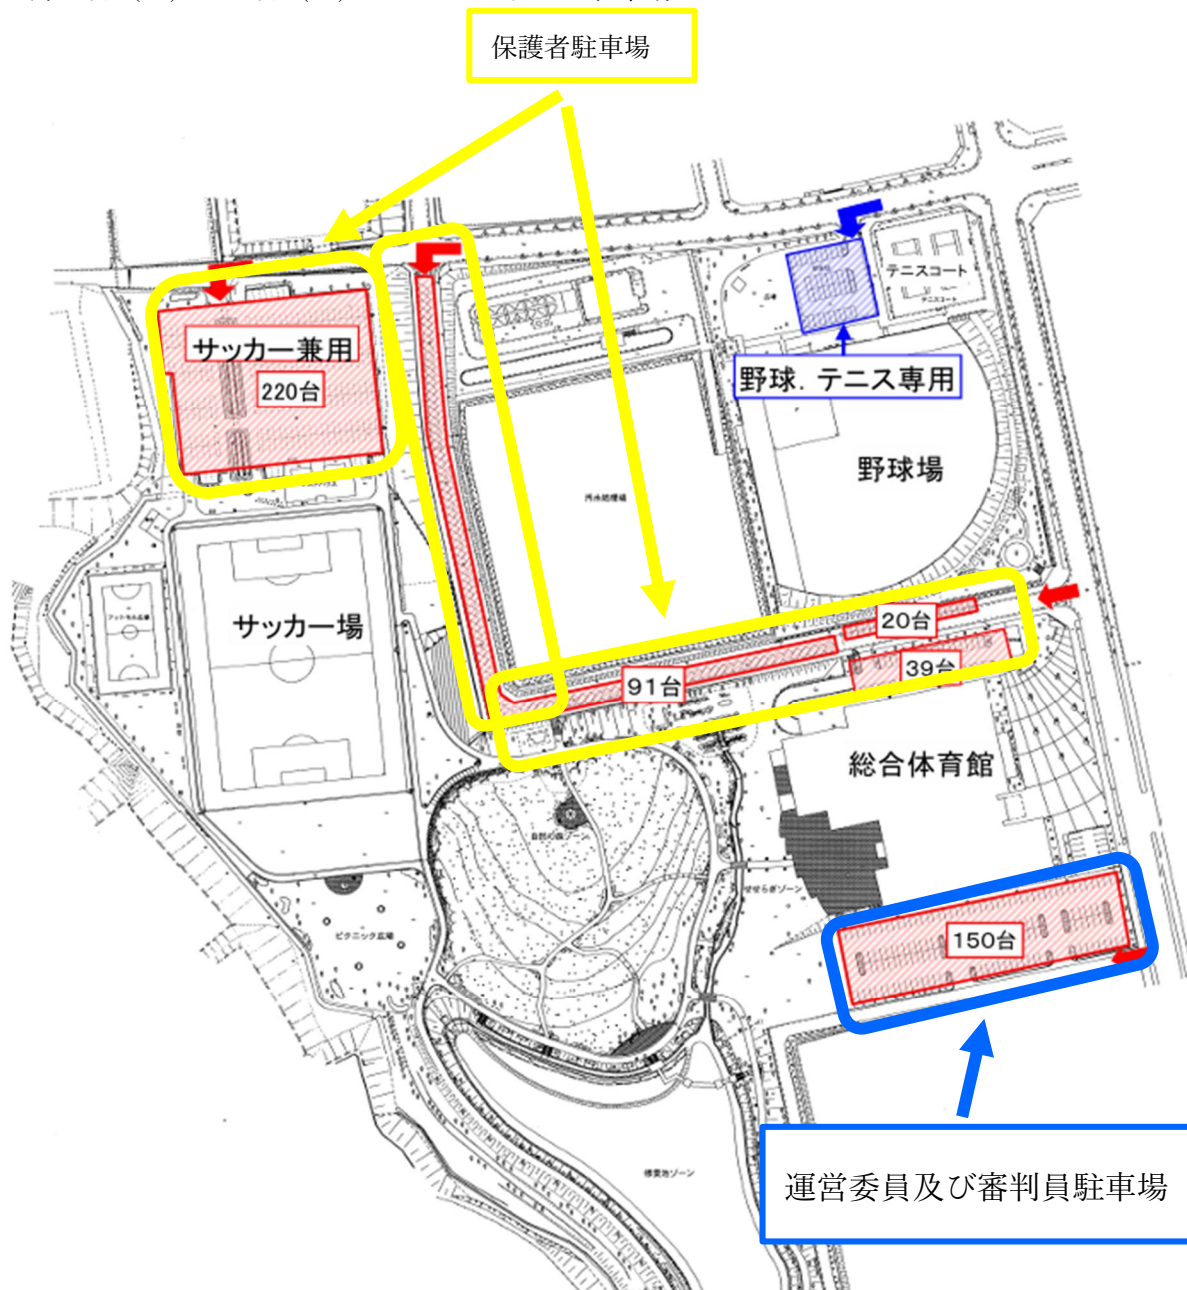

7月4日（土）・11日（土）

いちごアリーナ使用上の注意

- ① 駐車場は別紙地図の場所を御利用ください。また、駐車エリア以外（通路等）への駐車は御遠慮ください。審判員や運営委員が駐車できないと試合の進行に支障をきたします。
- ② 選手、保護者、観戦の方は下足箱を使わないようにしてください。下足袋を各自持参し体育館内で各自管理してください。
2階には下足箱がありません。2階入口付近へ下足を置いたままにしないようにしてください。発見次第落とし物として処理いたします。
- ③ 保護者の方、観戦の方は1階に降りてくることのないようにお願いします。

ただし、サブアリーナで試合のチームに関しては、所属チームの試合時のみ1階に降りてくることは可能です。応援席はベンチ対面側となります。応援席での写真・動画撮影は可能です。試合終了後は速やかに2階に上がってください。
- ④ 2階観客席については譲り合って御利用ください。立ち上がったの応援は可能ですが、手すりを叩いたり、揺らしたりしないようにしてください。
- ⑤ ボールを使用するのアップは体育館フロアのみで行ってください。

7月4日(土) 11日(土) いちごアリーナ駐車場について

※保護者の方へ

駐車場については上記の「保護者駐車場」を御利用ください。一般の方の御利用になりますので可能な限り乗合わせて御来場ください。子供たちにとってより良い大会となるよう御協力よろしくお願ひします。