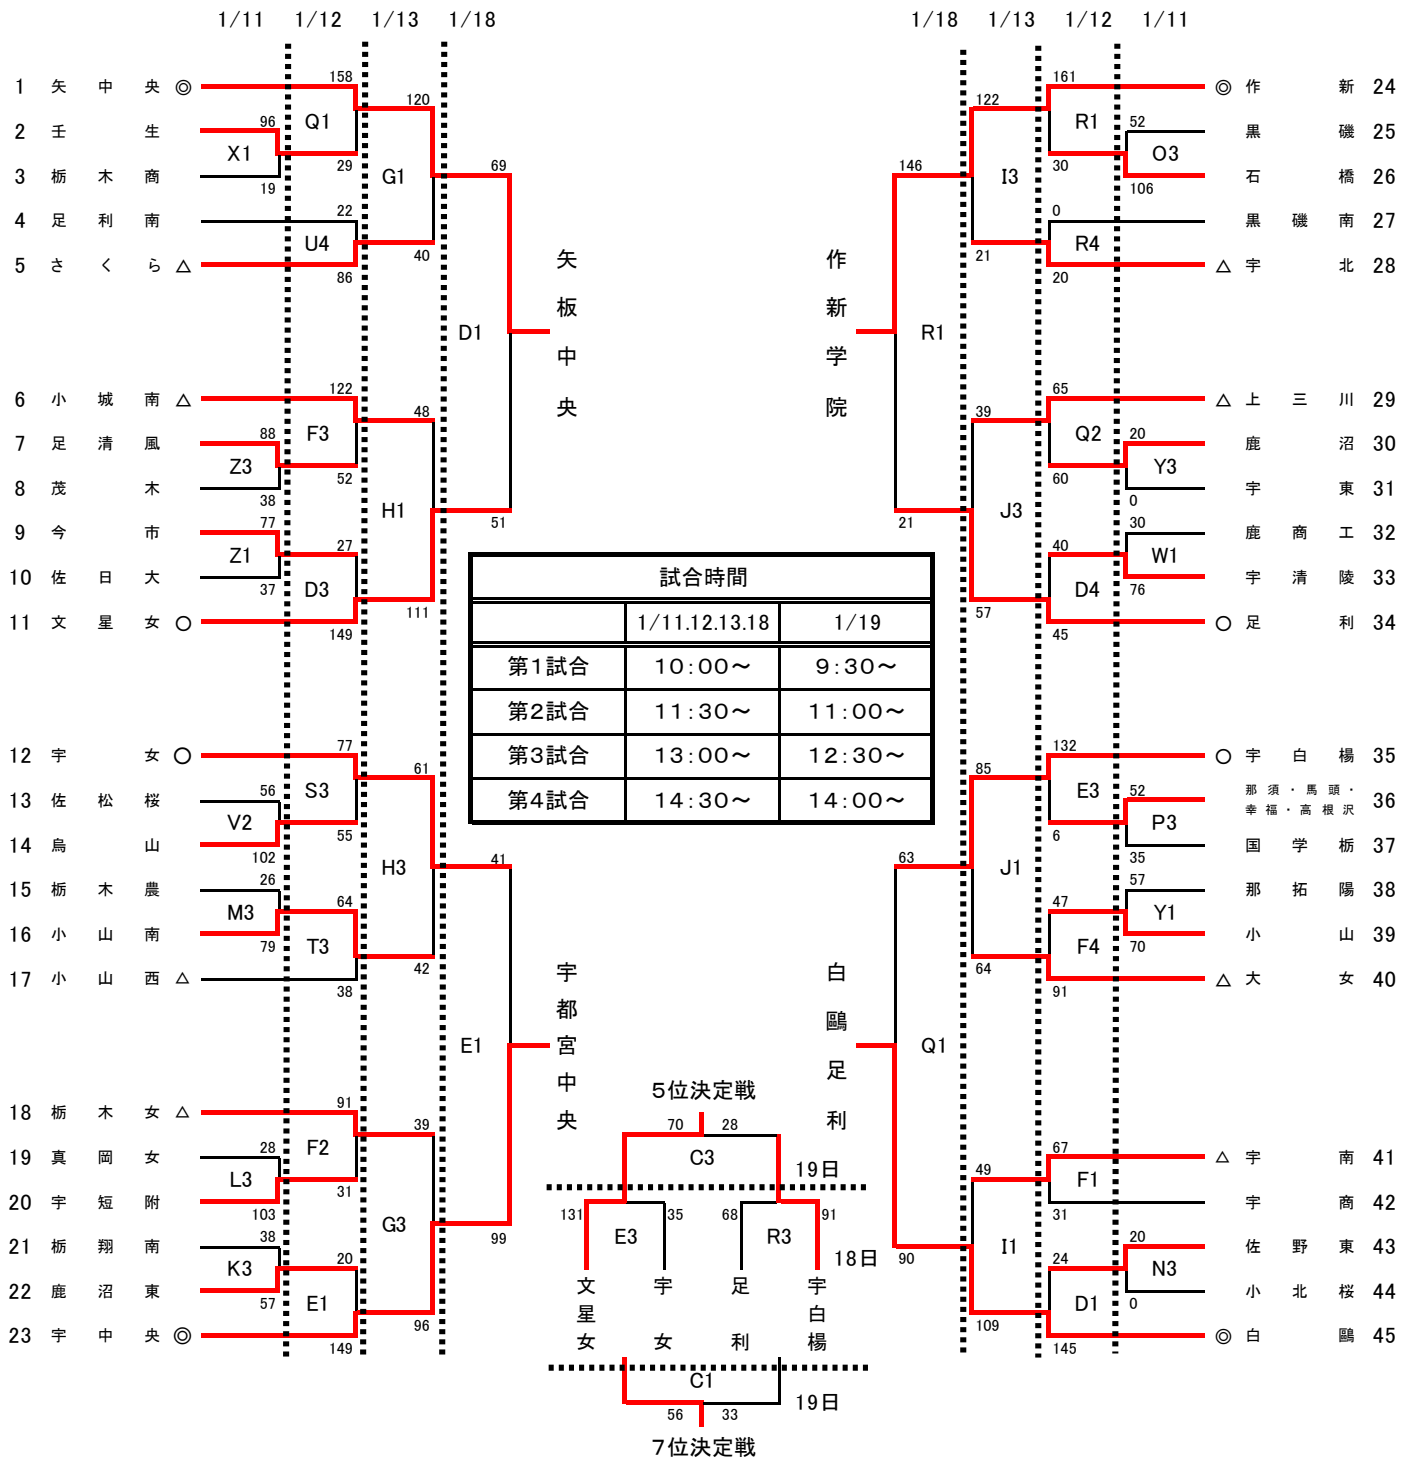

令和6年度 第80回栃木県高等学校バスケットボール新人大会 兼第35回関東高等学校バスケットボール新人大会県予選会

女子

試合会場			
A B C	清原体育館	S T	小山南高校
D E F	県北体育館	U	大田原高校
G H	雀宮体育館	V W	足利工業高校
I J	DAIKYOアリーナ佐野	X Y	那須拓陽高校
K L M	県南体育館	Z	小山城南高校
N O P	マルワ・アリーナとちぎ		
Q R	宇都宮工業高校		

決勝リーグ			T・O
①	18日	D3 矢中央-宇中央	D2負
②	18日	Q3 作新-白鷗	Q2負
③	19日	A1 矢中央-白鷗	文星附
④	19日	B1 宇中央-作新	宇工
⑤	19日	A3 矢中央-作新	小山南
⑥	19日	B3 宇中央-白鷗	宇北