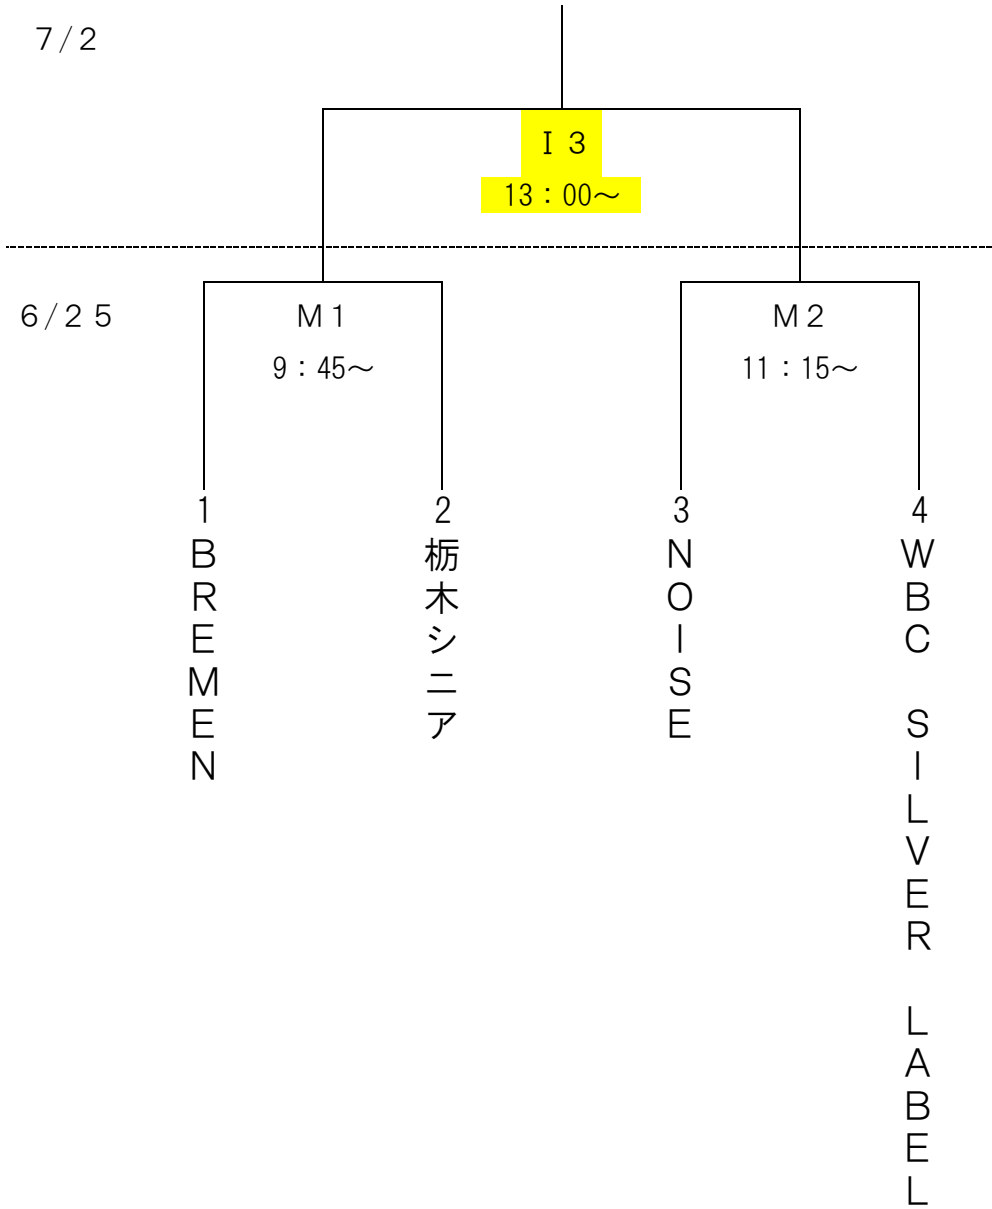

第6回全日本社会人O-40バスケットボール選手権大会
 関東ブロック予選栃木県大会

男子

7/2

コート	会場
M	日環メインアリーナ サブアリーナ
I	日環メインアリーナ メインアリーナ